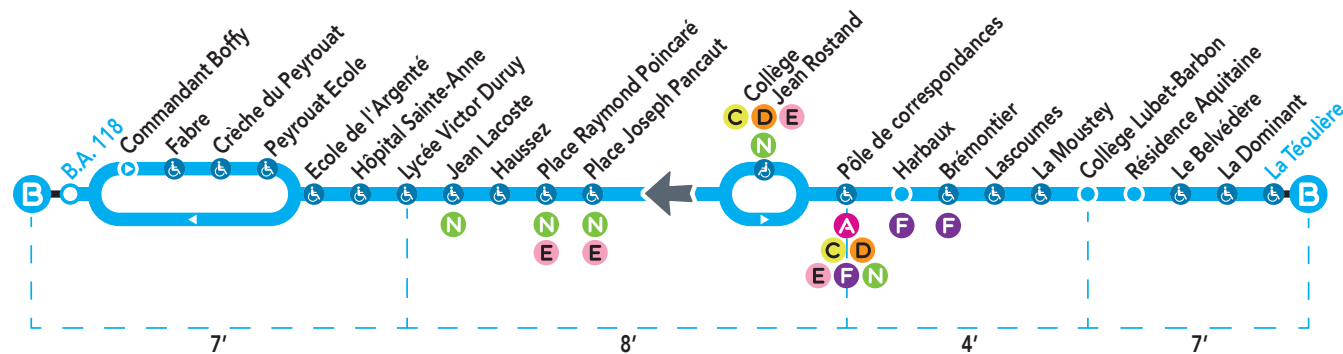

La Téoulère	07:49	08:49	09:49	10:49	11:49	12:49	13:49	14:49	15:49	16:49	17:49	18:49
La Dominante	07:51	08:51	09:51	10:51	11:51	12:51	13:51	14:51	15:51	16:51	17:51	18:51
Le Belvédère	07:52	08:52	09:52	10:52	11:52	12:52	13:52	14:52	15:52	16:52	17:52	18:52
Résidence Aquitaine	07:53	08:53	09:53	10:53	11:53	12:53	13:53	14:53	15:53	16:53	17:53	18:53
Collège Lubet Barbon	07:54	08:54	09:54	10:54	11:54	12:54	13:54	14:54	15:54	16:54	17:54	18:54
La Moustey	07:56	08:56	09:56	10:56	11:56	12:56	13:56	14:56	15:56	16:56	17:56	18:56
Lascoumes	07:57	08:57	09:57	10:57	11:57	12:57	13:57	14:57	15:57	16:57	17:57	18:57
Brémontier	07:57	08:57	09:57	10:57	11:57	12:57	13:57	14:57	15:57	16:57	17:57	18:57
Harbaux	07:59	08:59	09:59	10:59	11:59	12:59	13:59	14:59	15:59	16:59	17:59	18:59
Pôle de correspondances (arrivée)	08:00	09:00	10:00	11:00	12:00	13:00	14:00	15:00	16:00	17:00	18:00	19:00
Pôle de correspondances (départ)	08:02	09:02	10:02	11:02	12:02	13:02	14:02	15:02	16:02	17:02	18:02	19:02
Collège Jean Rostand	08:03	09:03	10:03	11:03	12:03	13:03	14:03	15:03	16:03	17:03	18:03	19:03
Place Joseph Pancaut	08:07	09:07	10:07	11:07	12:07	13:07	14:07	15:07	16:07	17:07	18:07	19:07
Place Raymond Poincaré	08:08	09:08	10:08	11:08	12:08	13:08	14:08	15:08	16:08	17:08	18:08	19:08
Haussez	08:08	09:08	10:08	11:08	12:08	13:08	14:08	15:08	16:08	17:08	18:08	19:08
Jean Lacoste	08:10	09:10	10:10	11:10	12:10	13:10	14:10	15:10	16:10	17:10	18:10	19:10
Lycée Victor Duruy	08:12	09:12	10:12	11:12	12:12	13:12	14:12	15:12	16:12	17:12	18:12	19:12
Hôpital Sainte Anne	08:12	09:12	10:12	11:12	12:12	13:12	14:12	15:12	16:12	17:12	18:12	19:12
Ecole de l'Argenté	08:13	09:13	10:13	11:13	12:13	13:13	14:13	15:13	16:13	17:13	18:13	19:13
B.A. 118	08:15	09:15	10:15	11:15	12:15	13:15	14:15	15:15	16:15	17:15	18:15	19:15

La ligne B vous y amène!

- → Base Aérienne 118 - Arrêt BA 118
- → Lycée Victor Duruy - Arrêt Lycée Victor Duruy
- → Hôpital St Anne - Arrêt Hôpital St Anne
- → Maison des associations - Arrêt Place Raymond Poincaré
- → Gare SNCF - Arrêt Pôle de correspondances
- → Agence TMA - Arrêt Pôle de correspondances
- → Collège Lubet Barbon - Arrêt Collège Lubet Barbon
- → Site Delpeyrat - Arrêt La Téoulère

Quel titre de transport correspond à vos déplacements?

Voyages occasionnels

Ticket 1h	1 € (Tout Public)	
Pass journée	3 € (Tout Public)	
10 Voyages	8 €* à partir de 26 ans	3,50 €* de 5 à 25 ans

Voyages réguliers

Abonnement Annuel	145 €* de 26 à 65 ans	110 €* de 5 à 25 ans et + de 66 ans
	Abonnement Mensuel	
20 €* à partir de 26 ans		12 €* de 5 à 25 ans

*Pour toute création d'abonnement, une photo récente et une pièce d'identité seront demandées
* Nécessite l'achat d'une carte support à 2€*

ACHETEZ et VALIDEZ vos tickets sur l'application mobile Modalis

Horaires

Achat de titres de transport

Calcul d'itinéraire

Téléchargez l'application Modalis